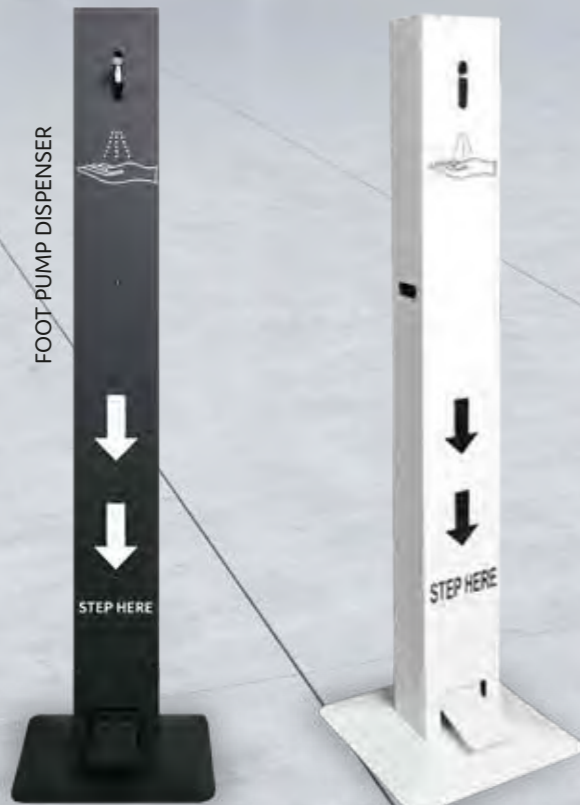

RIGID SLIM BANNER
RIG-SLIM

RIGID STRUT
RIG-STRUT

RIGID BANNER

BEST SELLER

Size	Code
30cm	RIG-030
40cm	RIG-040
60cm	RIG-060
80cm	RIG-080

RIGID PLATE BANNER

Size	Code
24cm	RIG-PLATE-024
60cm	RIG-PLATE-60

RIGID ANGLE

HEALTH AND SAFETY

POPULAR SANITISER UNIT

BEST SELLER

Size	Code
A4	SANI-POP-A4
A3	SANI-POP-A3

STANDARD SANITISER UNIT

BEST SELLER

Colour	Code
BLACK	SANI-STD-BLK
WHITE	SANI-STD-WHT

EVERYDAY SANITISER UNIT